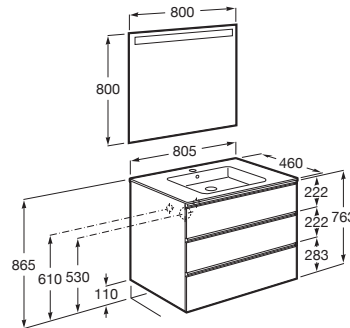

THE GAP

Pack (mueble base de tres cajones, lavabo central y espejo LED)

MEDIDAS

Longitud	805 mm
Anchura	460 mm
Altura	763 mm

COLORES Y ACABADOS

548 Azul mate

PVPR (IVA INCLUIDO)

756,25 €

DIBUJOS TÉCNICOS

CARACTERÍSTICAS

PACK - Conjunto de mueble base de tres cajones con lavabo en posición central y espejo Eidos con luz LED integrada en la parte superior. No incluye patas ni grifería.

Espejo / Iluminación: Integrada en el espejo
Espejo / Número de luces: 1
Espejo / Tipo de luz: Led
Espejo / Índice de Protección de la luz: IP 44
Forma lavabo: Cuadrado
Instalación de la grifería: En el lavabo
Lavabo / Agujeros para grifería: 1 Agujero en el centro
Lavabo / Posición de la repisa: A ambos lados
Lavabo / Repisa integrada
Material / Lavabo: Porcelana
Material / Marco del espejo: Aluminio, Vidrio templado
Material / Mueble base: Tablero de partículas
Medidas / Espejo / Altura (mm): 800
Medidas / Espejo / Longitud (mm): 800
Medidas / Lavabo y mueble / Altura (mm): 763
Medidas / Lavabo y mueble / Anchura (mm): 460
Medidas / Lavabo y mueble / Longitud (mm): 805
Mueble base / Combinación de puertas y cajones: 3 Cajones
Mueble base / Estructura: Cajones
Mueble base / Separadores internos
Mueble base / Sistema de apertura y cierre: Cajones con cierre amortiguado
Mueble base / Tipo de puerta: Corredera
Posición del lavabo: Central
Posición del toallero: Izquierda
Tipo de instalación: Suspendido, Suspendido con patas